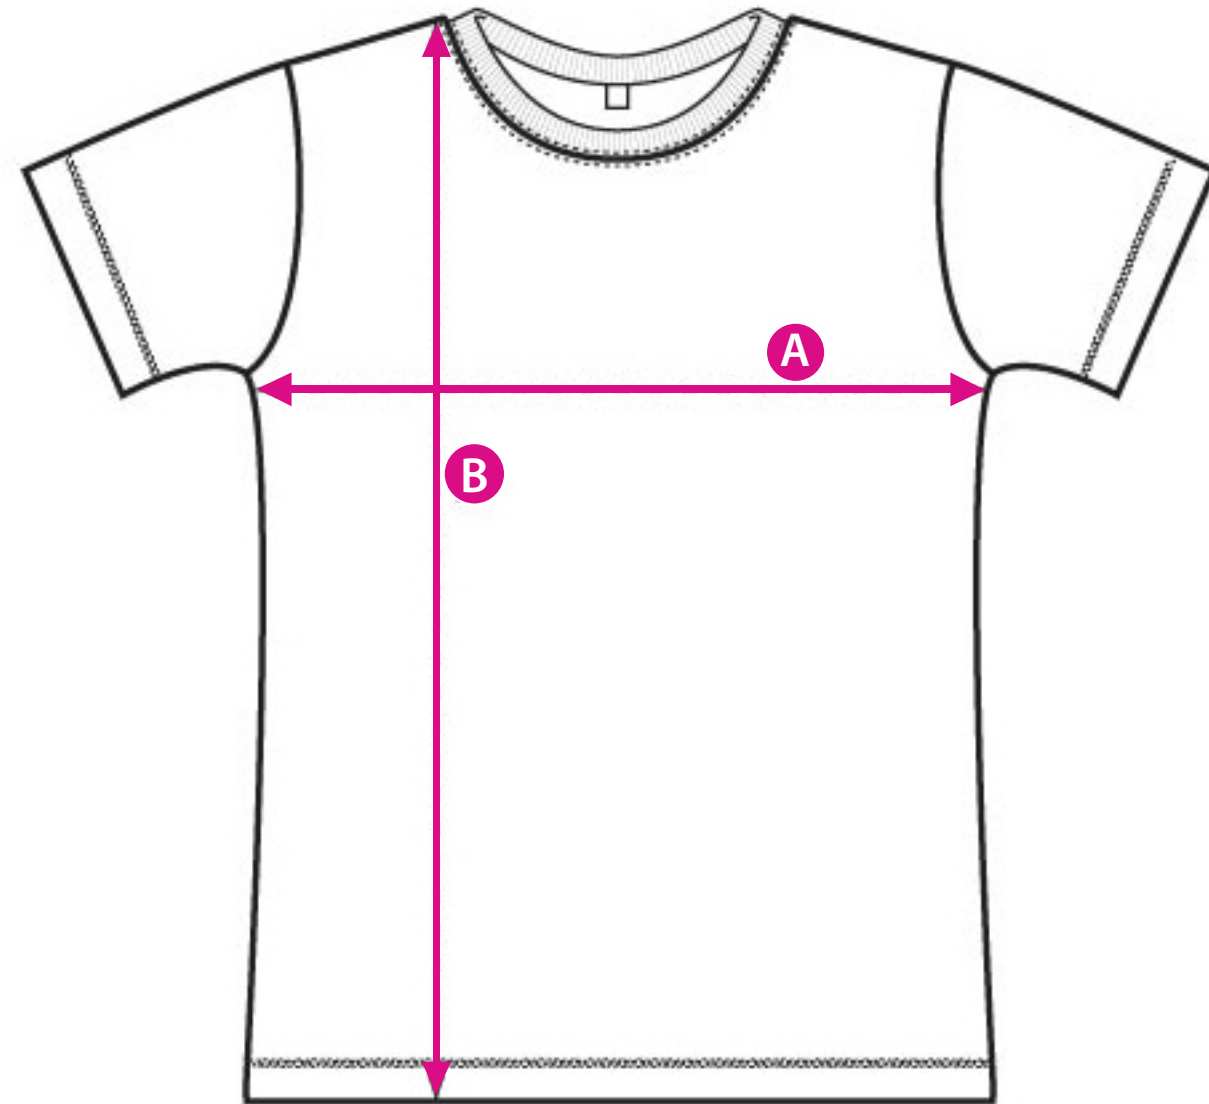

Storleksguide T-shirt

STORLEKSGUIDE

	S	M	L	XL	XXL
A	46	51	56	61	66
B	69	71	74	76	79

Måtten avser: cm (centimeter)

Storleksguide Hood

STORLEKSGUIDE

	XS	S	M	L	XL	XXL
A	49	51	56	61	65	69
B	64	67	70	73	76	79

Måtten avser: cm (centimeter)