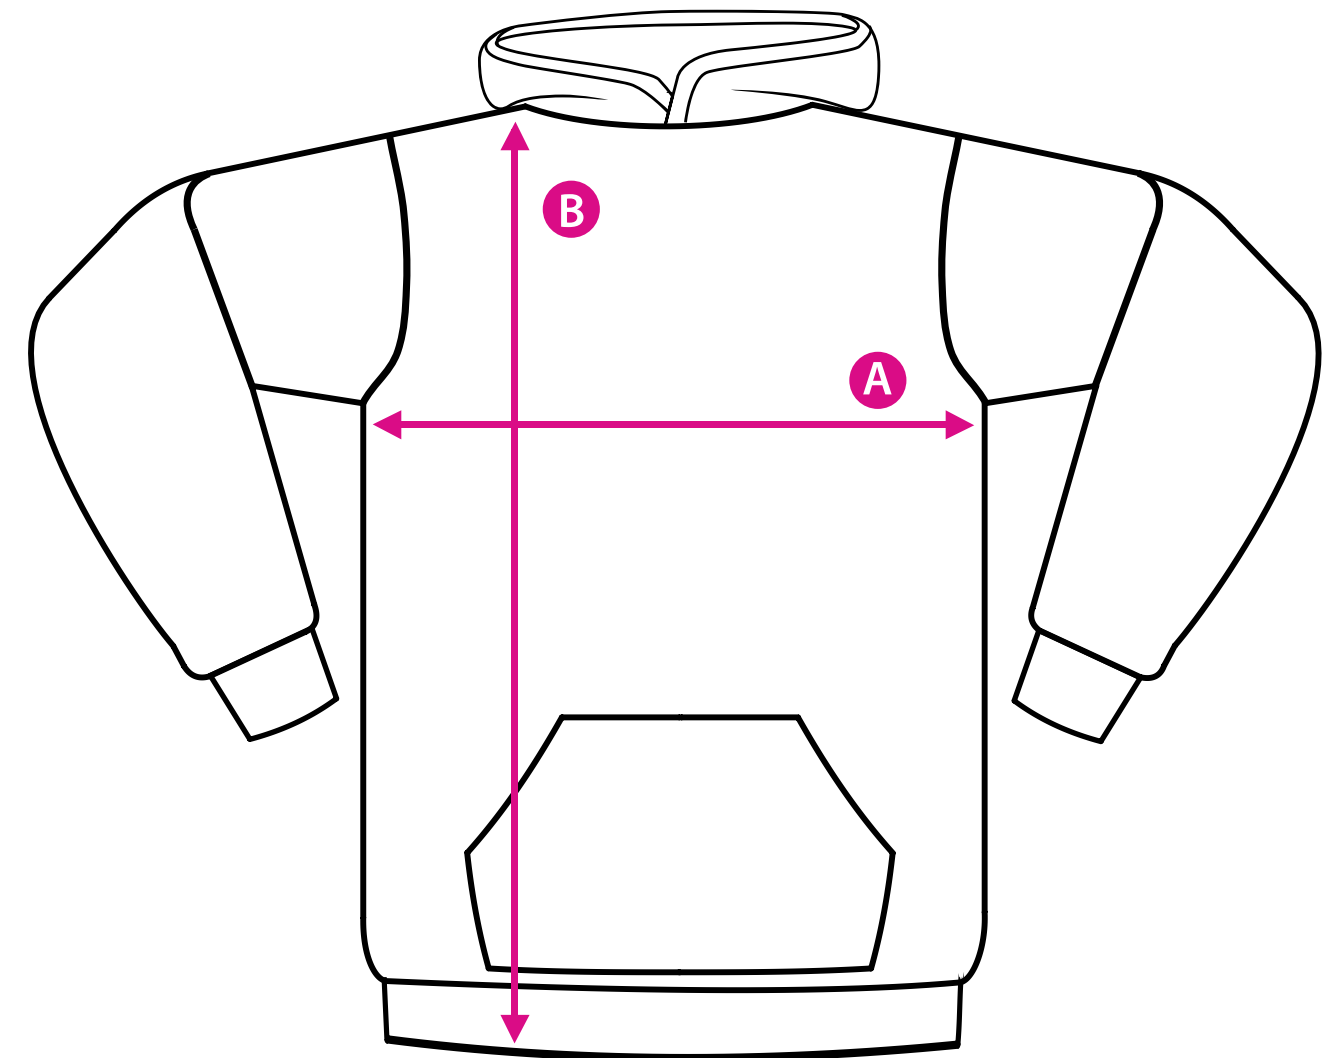

Storleksguide T-shirt

STORLEKSGUIDE

	S	M	L	XL	XXL
A	46	51	56	61	66
B	69	71	74	76	79

Måtten avser: cm (centimeter)

Storleksguide Hood

STORLEKSGUIDE

	XS	S	M	L	XL	XXL
A	49	51	56	61	65	69
B	64	67	70	73	76	79

Måtten avser: cm (centimeter)